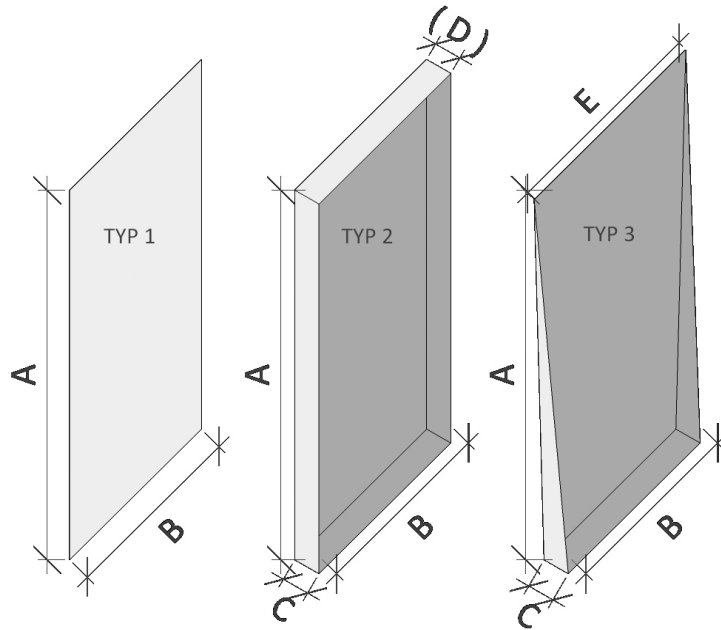

DATENBLATT

Containerplane

Anfrage	
Bestellung	

Typ	
Stück	

Containerplane, wasserdicht, Art.Nr. 99100

Farbe grau	
Farbe grün	
Farbe blau	
Farbe rot	
Farbe orange	

Containerplane, luftdurchlässig, Art.Nr. 99

Farbe grün	
Farbe schwarz	
Farbe blau	
Farbe rot	

Ohne Ösen	
Mit Ösen alle 40 cm, Standard	
Mit Ösen alle cm, Sonderabstand	
Rund, d-innen 10 mm	
Rund, d-innen 16 mm, Standard	
Rund, d-innen 20 mm	
Rund, d-innen 25 mm	
Rund, d-innen 40 mm	
Oval, d-innen 22,5 x 13,5 mm / waagrecht	
Oval, d-innen 22,5 x 13,5 mm / senkrecht	
Oval, d-innen 42 x 22 mm / waagrecht	
Oval, d-innen 42 x 22 mm / waagrecht	

Eckverstärkung, 40 x 40 cm	
Randverstärkung, umlaufend ca. 40 cm	
Gummiseil, umlaufend, 8 oder 10 mm	

Maße in Meter				
A	B	C	D	E

MT Onlineshops GmbH

Werner-von-Siemens-Straße 12-14
36041 Fulda

Telefon: +49 (661) 380 9988-0
Fax: +49 (661) 380 9988-9